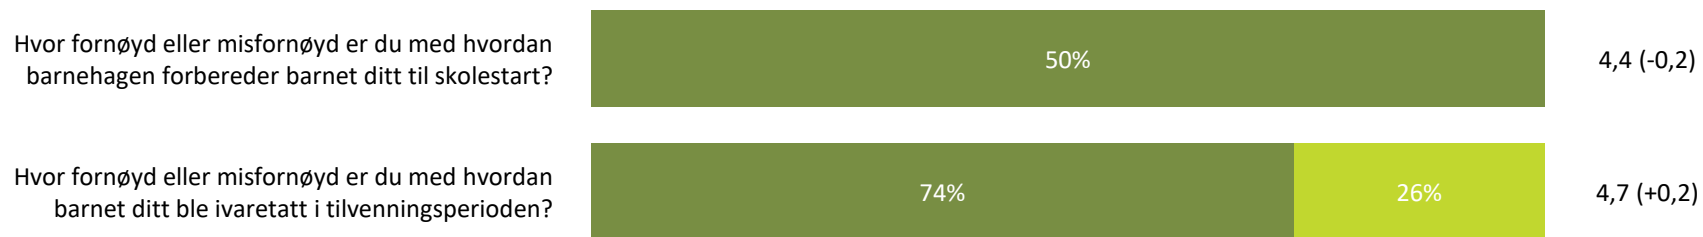

Tilvenning og skolestart

Snitt

Tilvenning og skolestart totalt:

4,6 (+0,1)

■ Svært fornøyd ■ Ganske fornøyd ■ Verken fornøyd eller misfornøyd ■ Ganske misfornøyd ■ Svært misfornøyd ■ Vet ikke