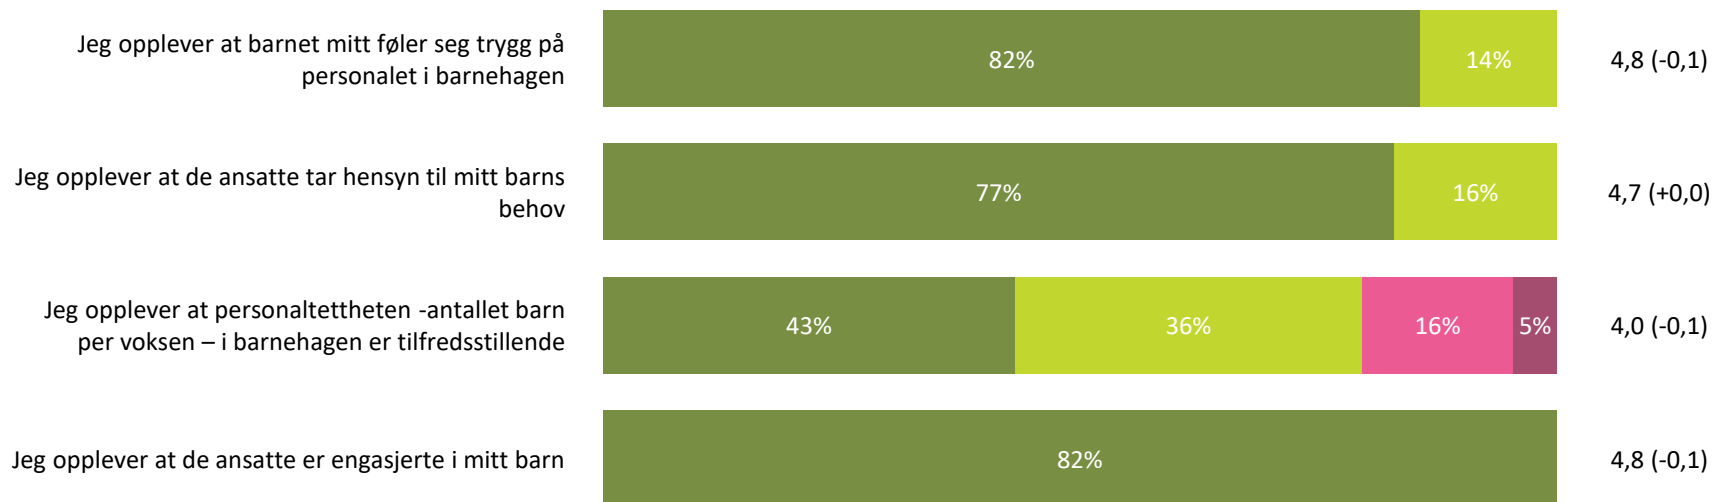

Relasjon mellom barn og voksen

Hvor enig eller uenig er du i følgende utsagn:

Snitt

Relasjon mellom barn og voksen totalt:

4,6 (-0,1)

■ Helt enig ■ Delvis enig ■ Verken enig eller uenig ■ Delvis uenig ■ Helt uenig ■ Vet ikke