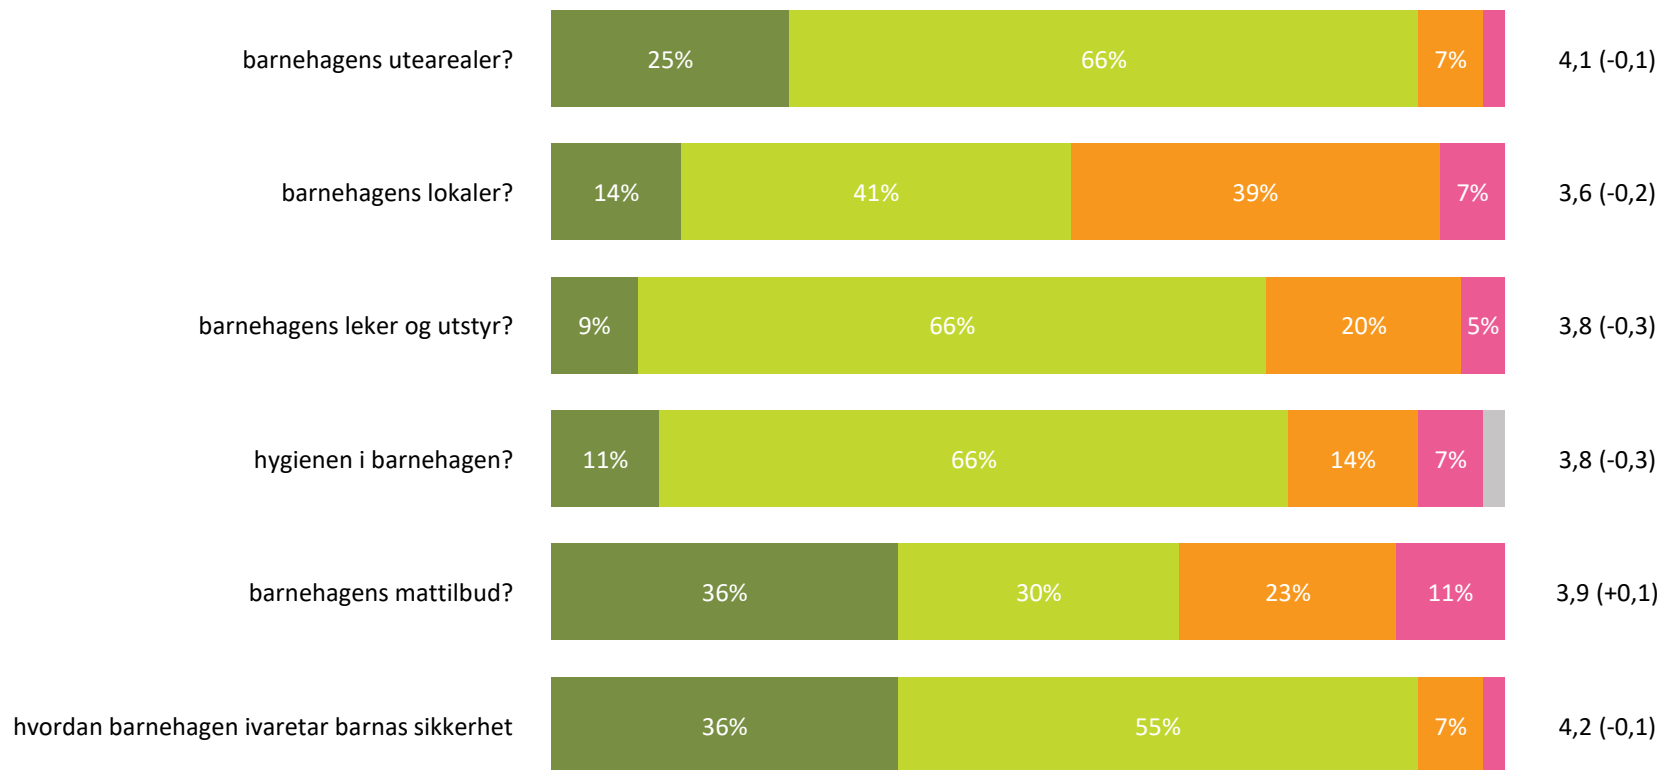

Ute- og innemiljø

Hvor fornøyd eller misfornøyd er du med:

Snitt

Ute- og innemiljø totalt:

3,9 (-0,1)

■ Svært fornøyd ■ Ganske fornøyd ■ Verken fornøyd eller misfornøyd ■ Ganske misfornøyd ■ Svært misfornøyd ■ Vet ikke