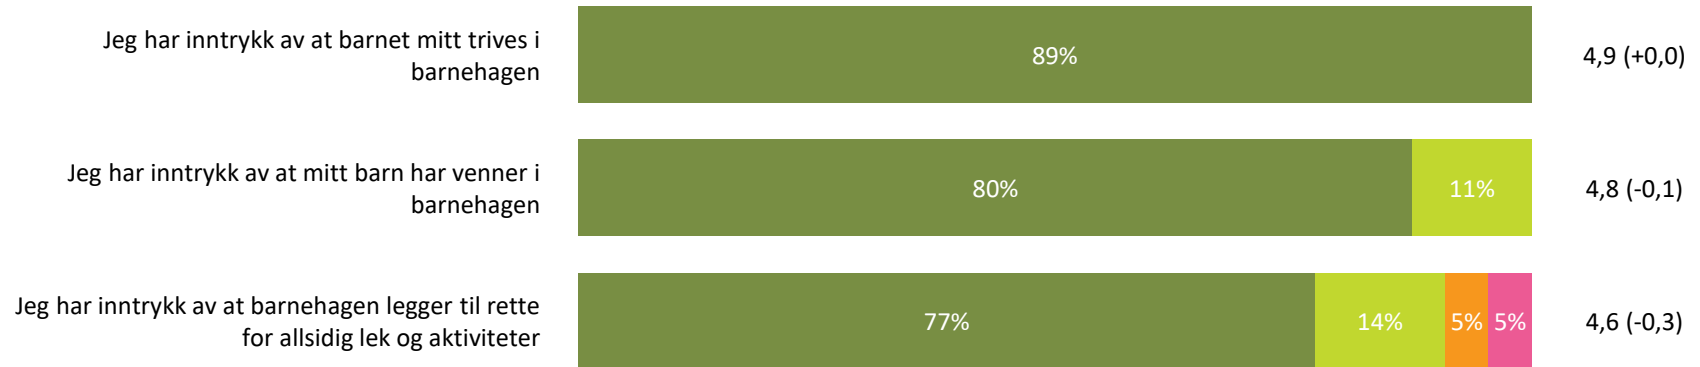

Barnets trivsel

Hvor enig eller uenig er du i følgende utsagn:

Snitt

Barnets trivsel totalt:

4,8 (-0,1)

■ Helt enig ■ Delvis enig ■ Verken enig eller uenig ■ Delvis uenig ■ Helt uenig ■ Vet ikke